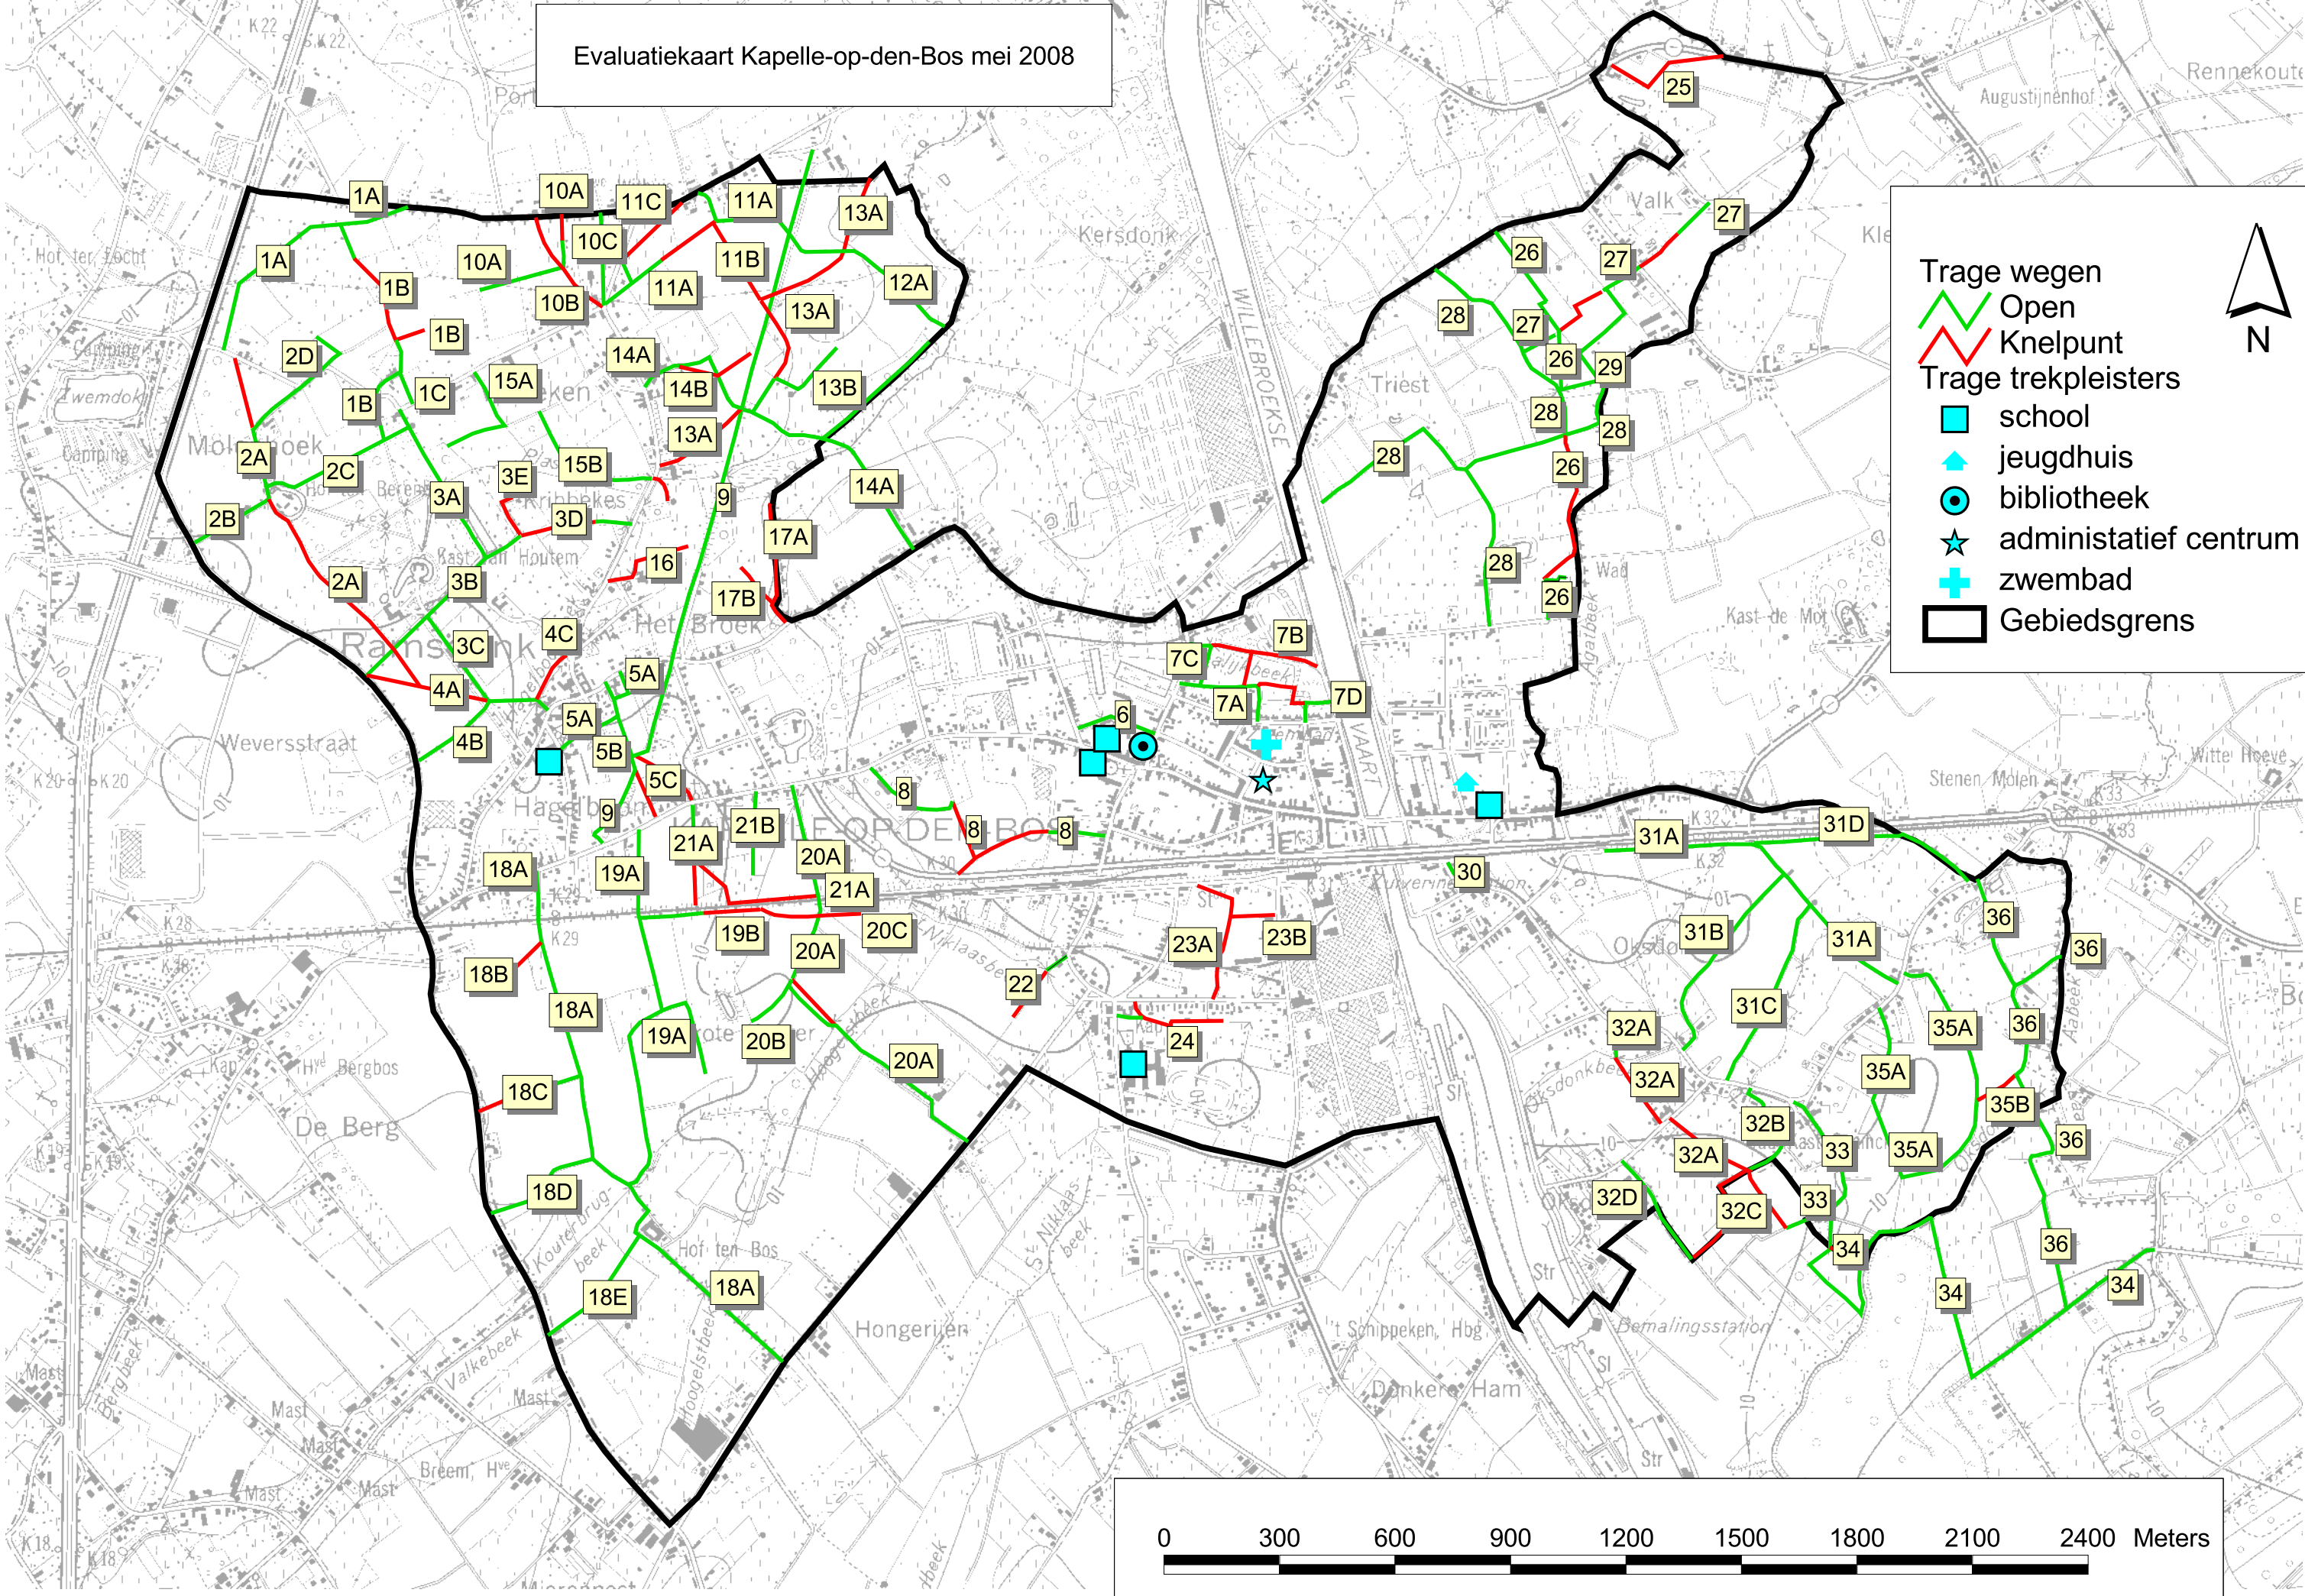

Evaluatiekaart Kapelle-op-den-Bos mei 2008

Trage wegen

- Open
- Knelpunt

Trage trekpleisters

- school
- jeugdhuis
- bibliotheek
- administratief centrum
- zwembad

Gebiedsgrens